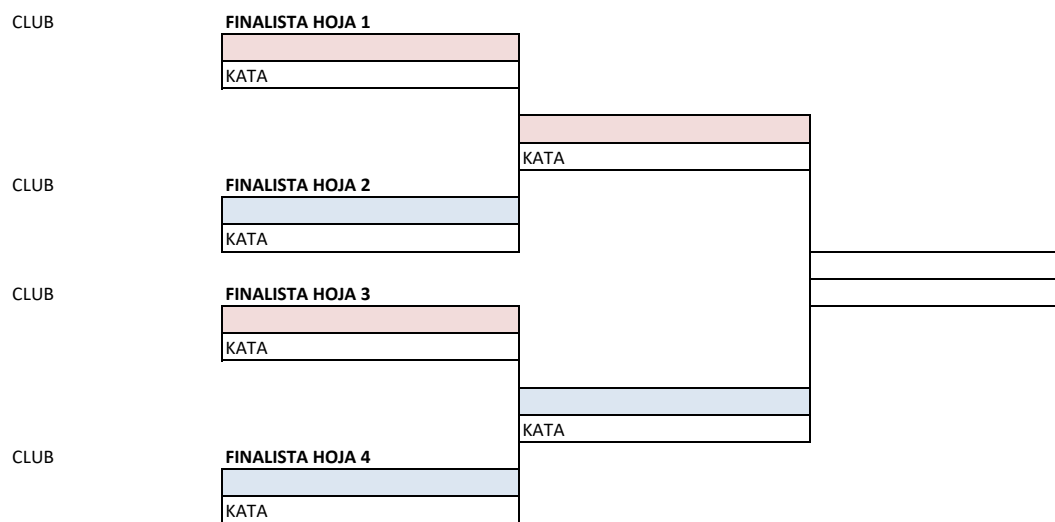

Kata 2015 - 2016 masculí Fins Taronj

SEMIFINALES Y FINALES

COMPETIDOR	CLUB
1º	
2º	
3º	
3º