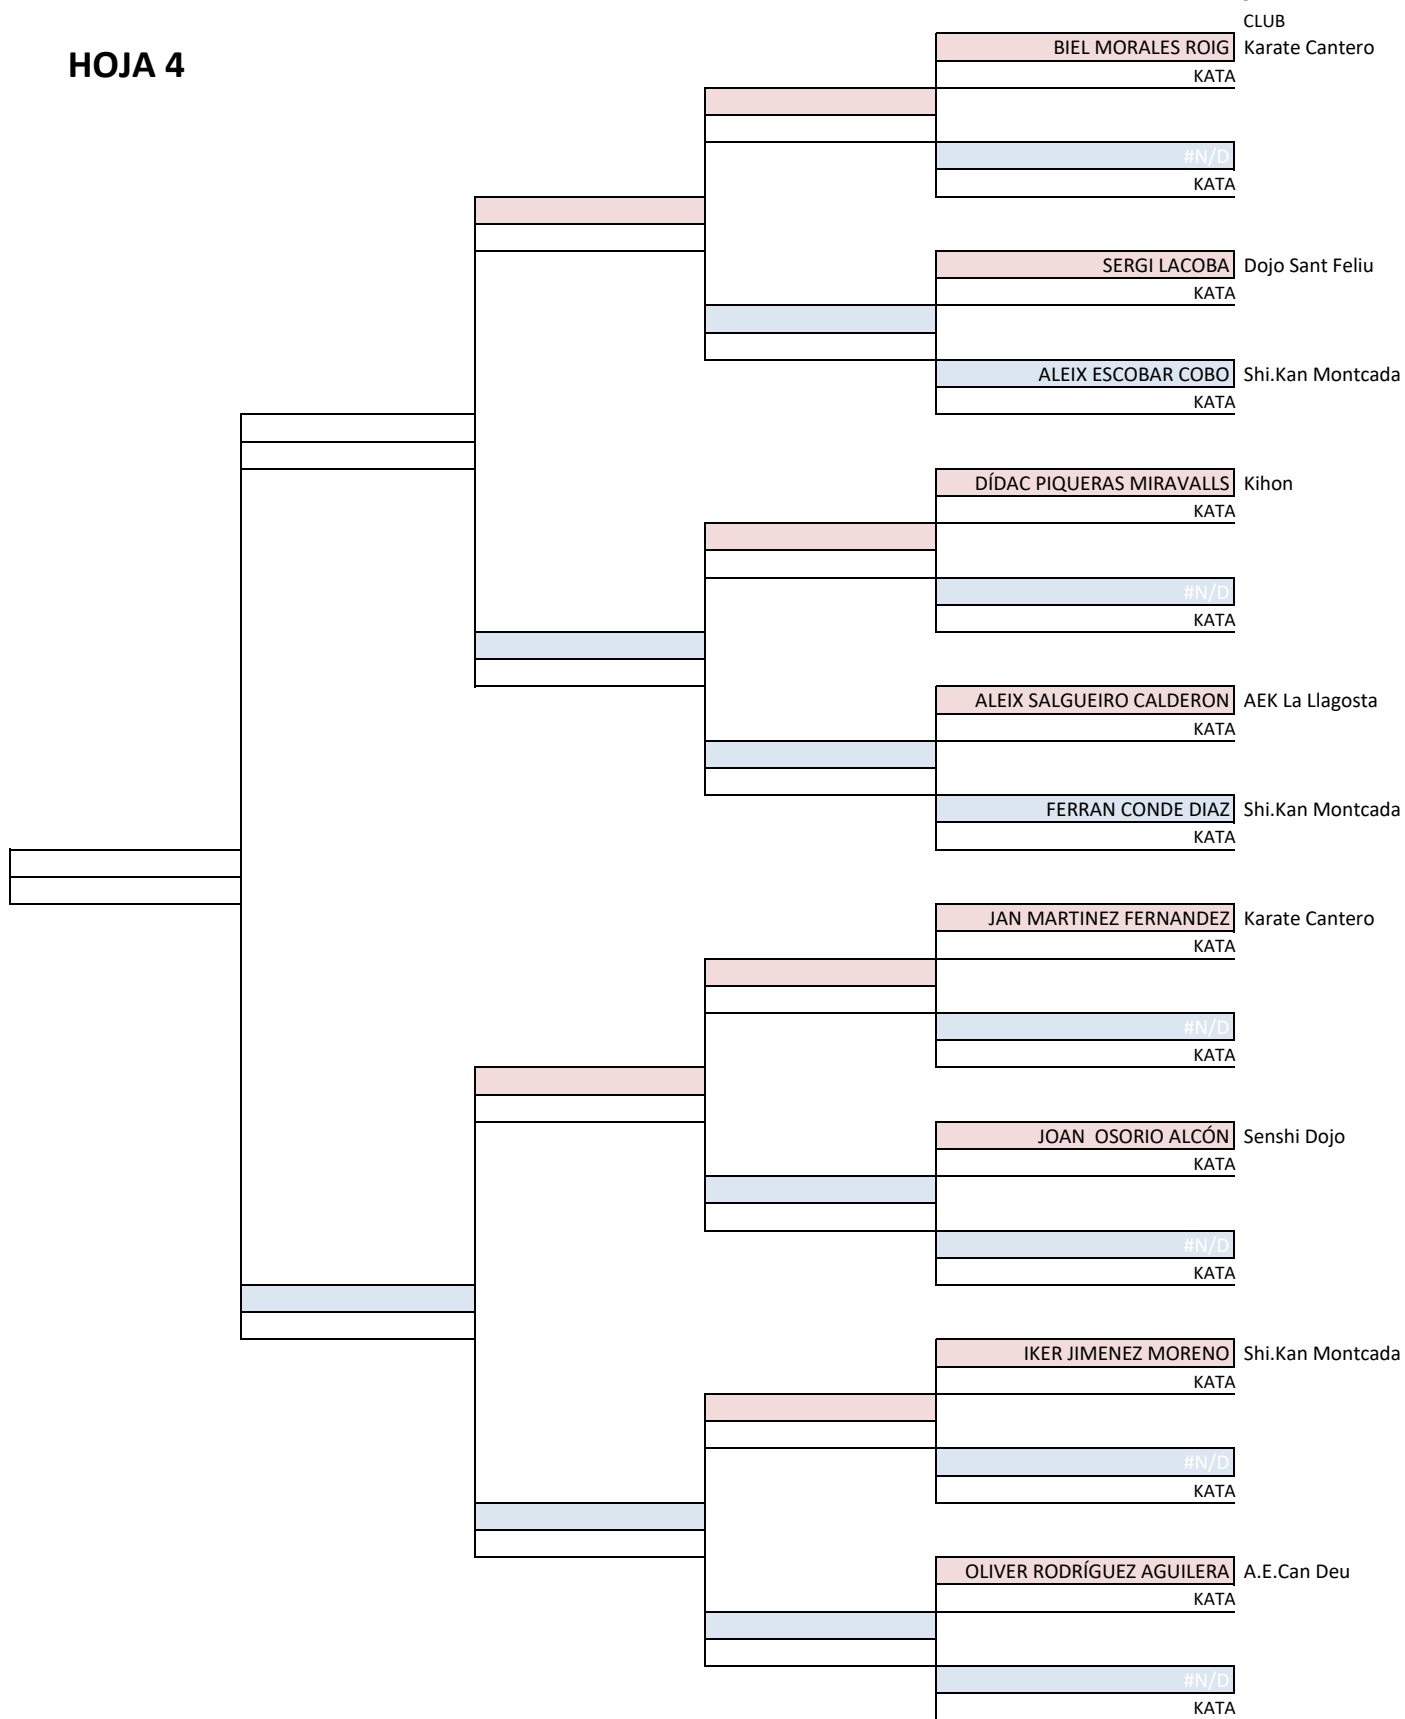

Kata 2015 - 2016 masculí Fins Taronja

HOJA 4