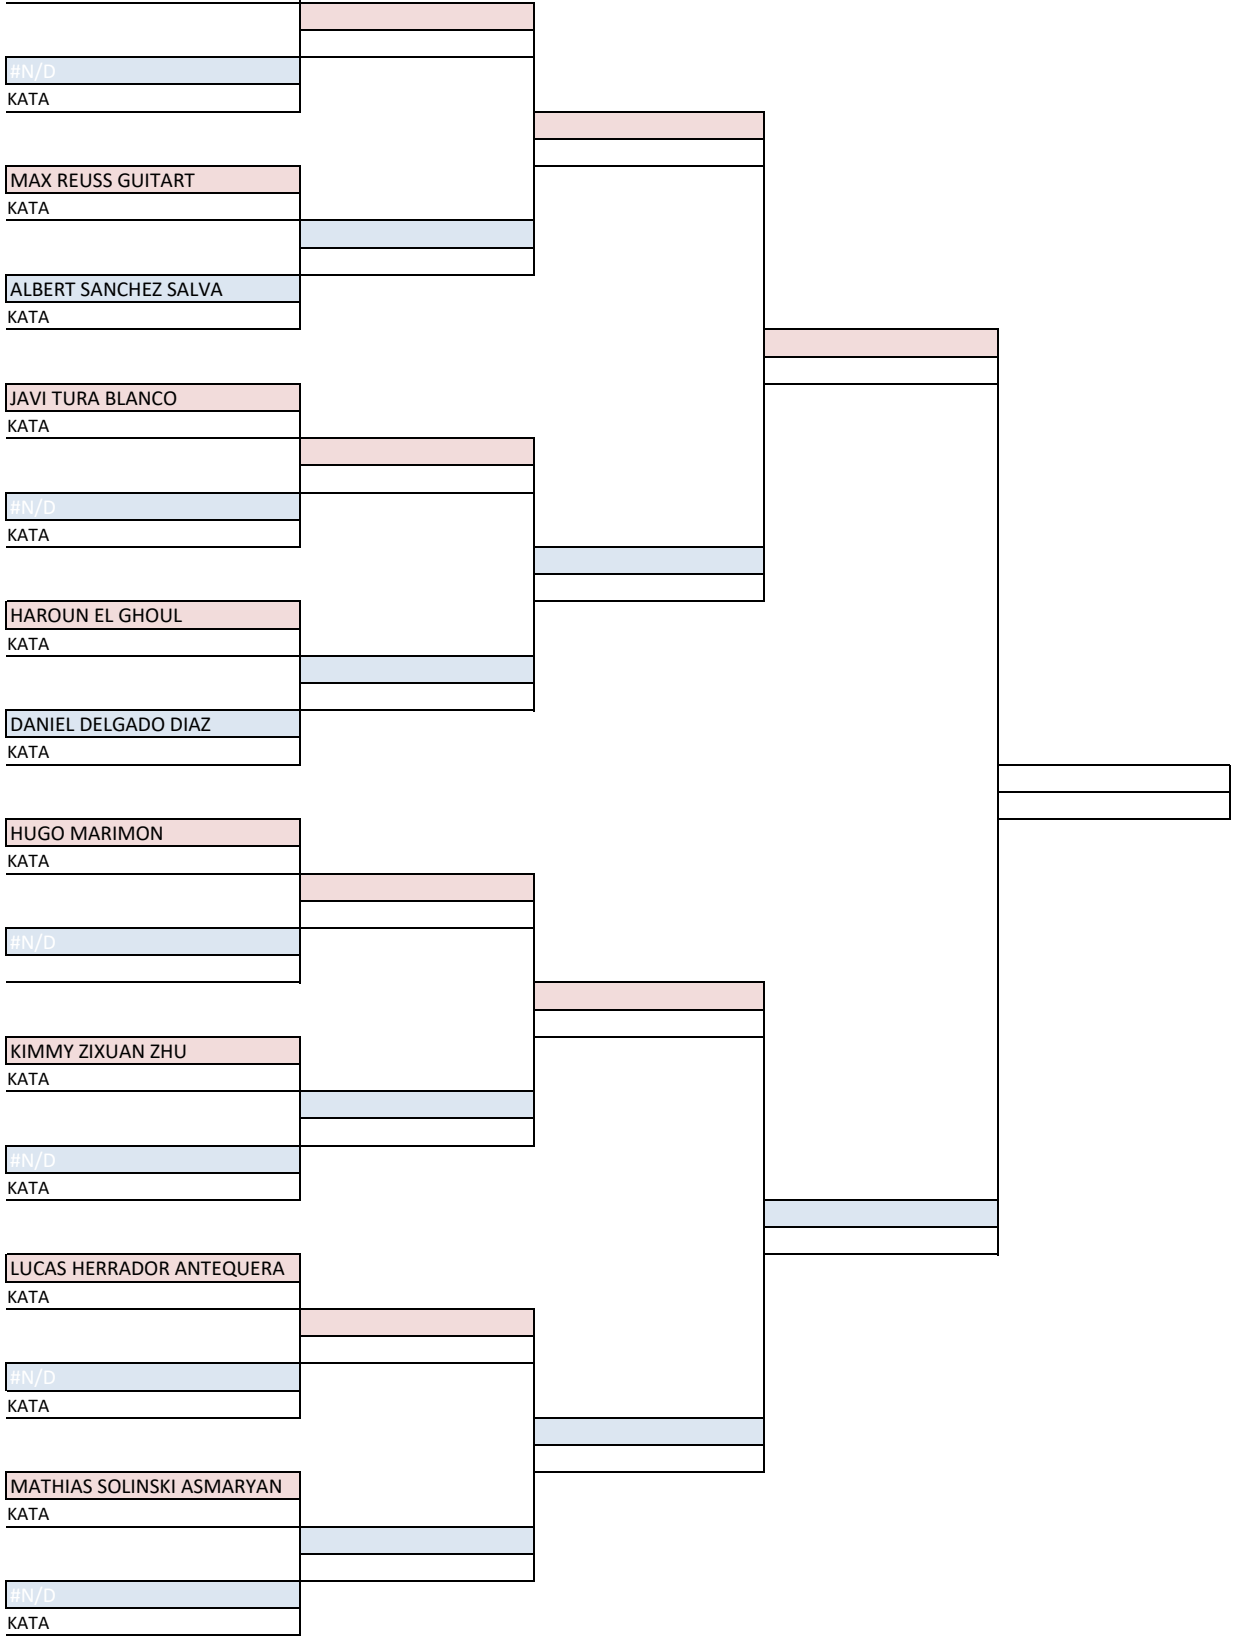

# Kata 2015 - 2016 masculí Fins Taronja