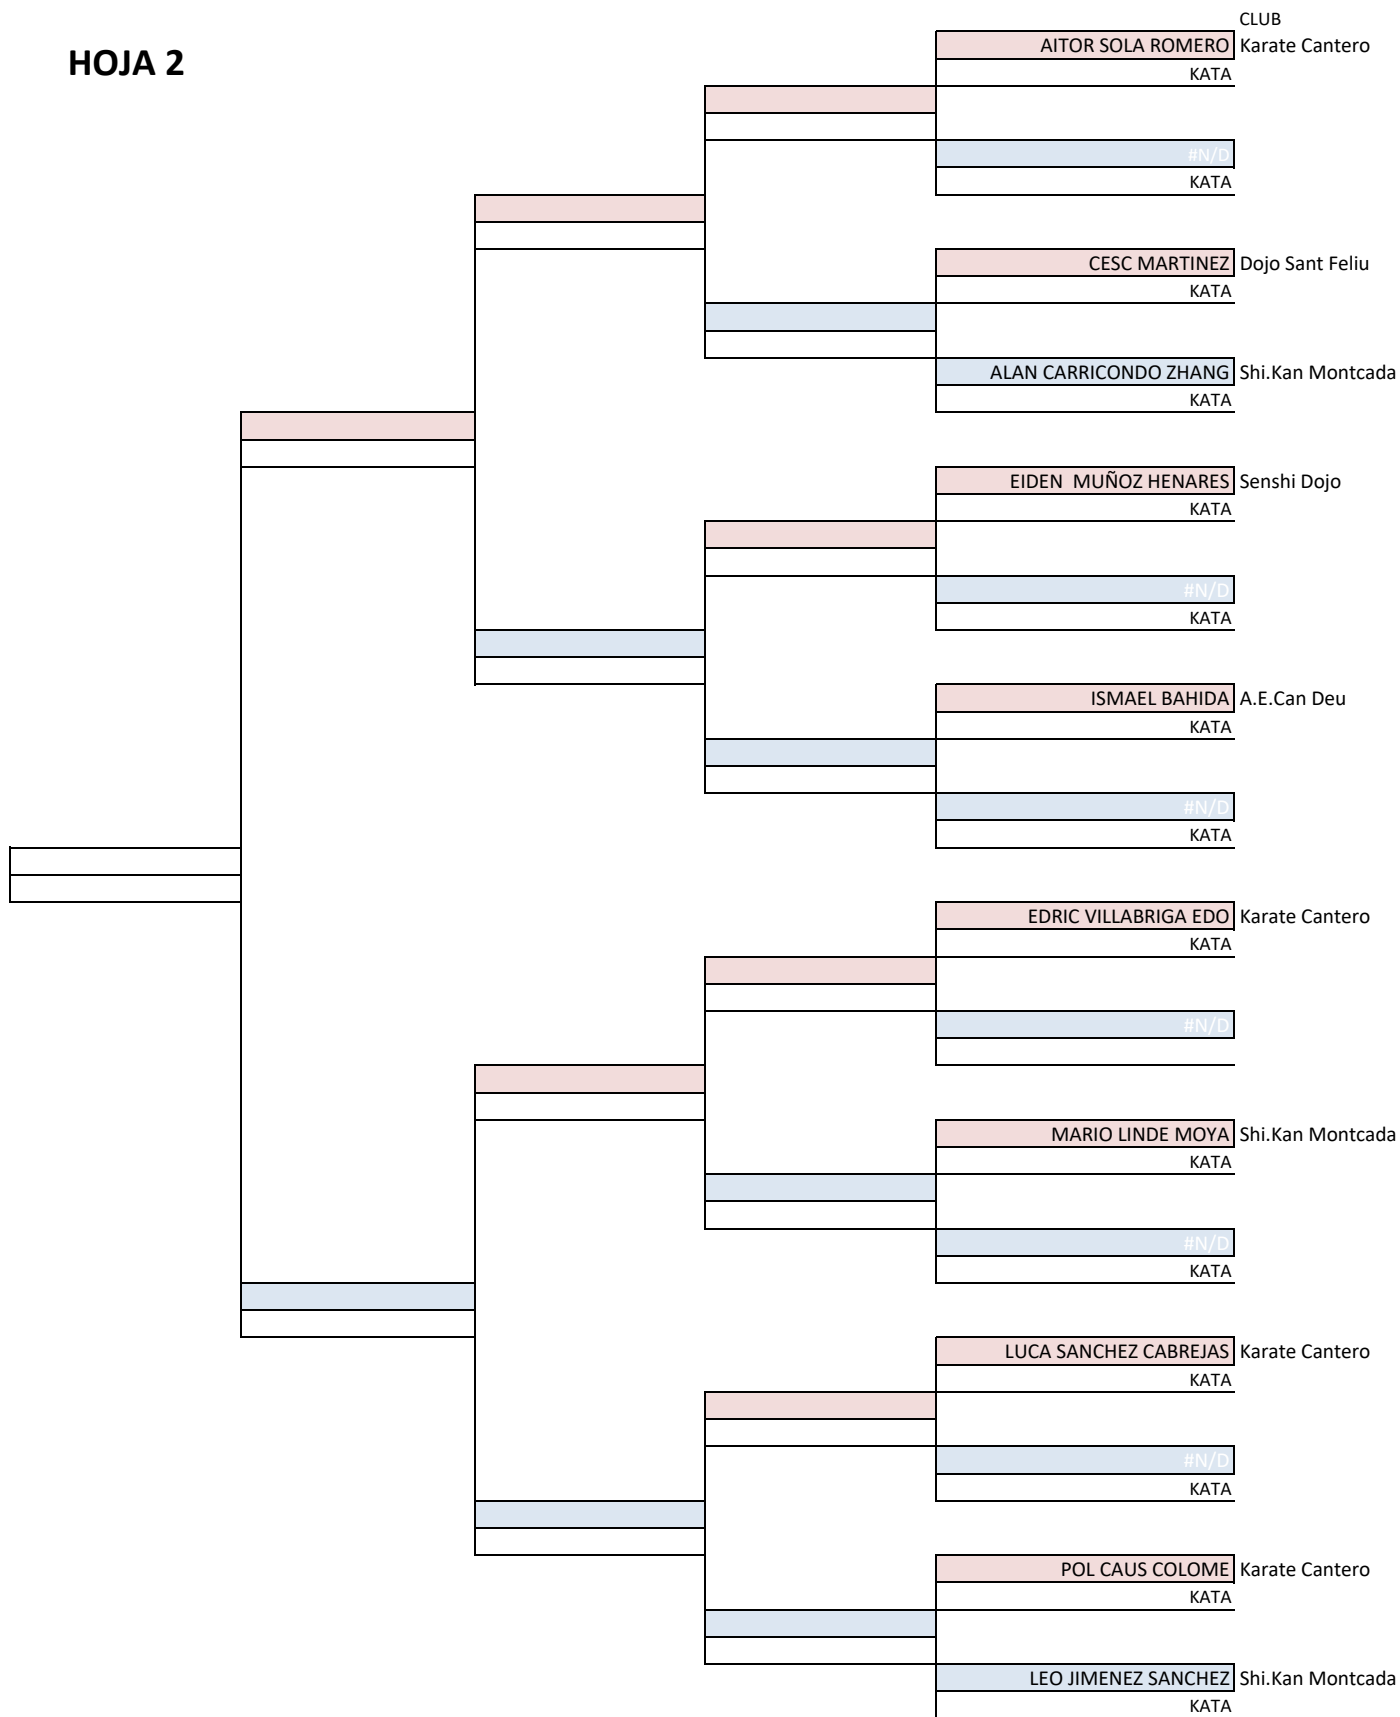

Kata 2015 - 2016 masculí Fins Taronja

HOJA 2