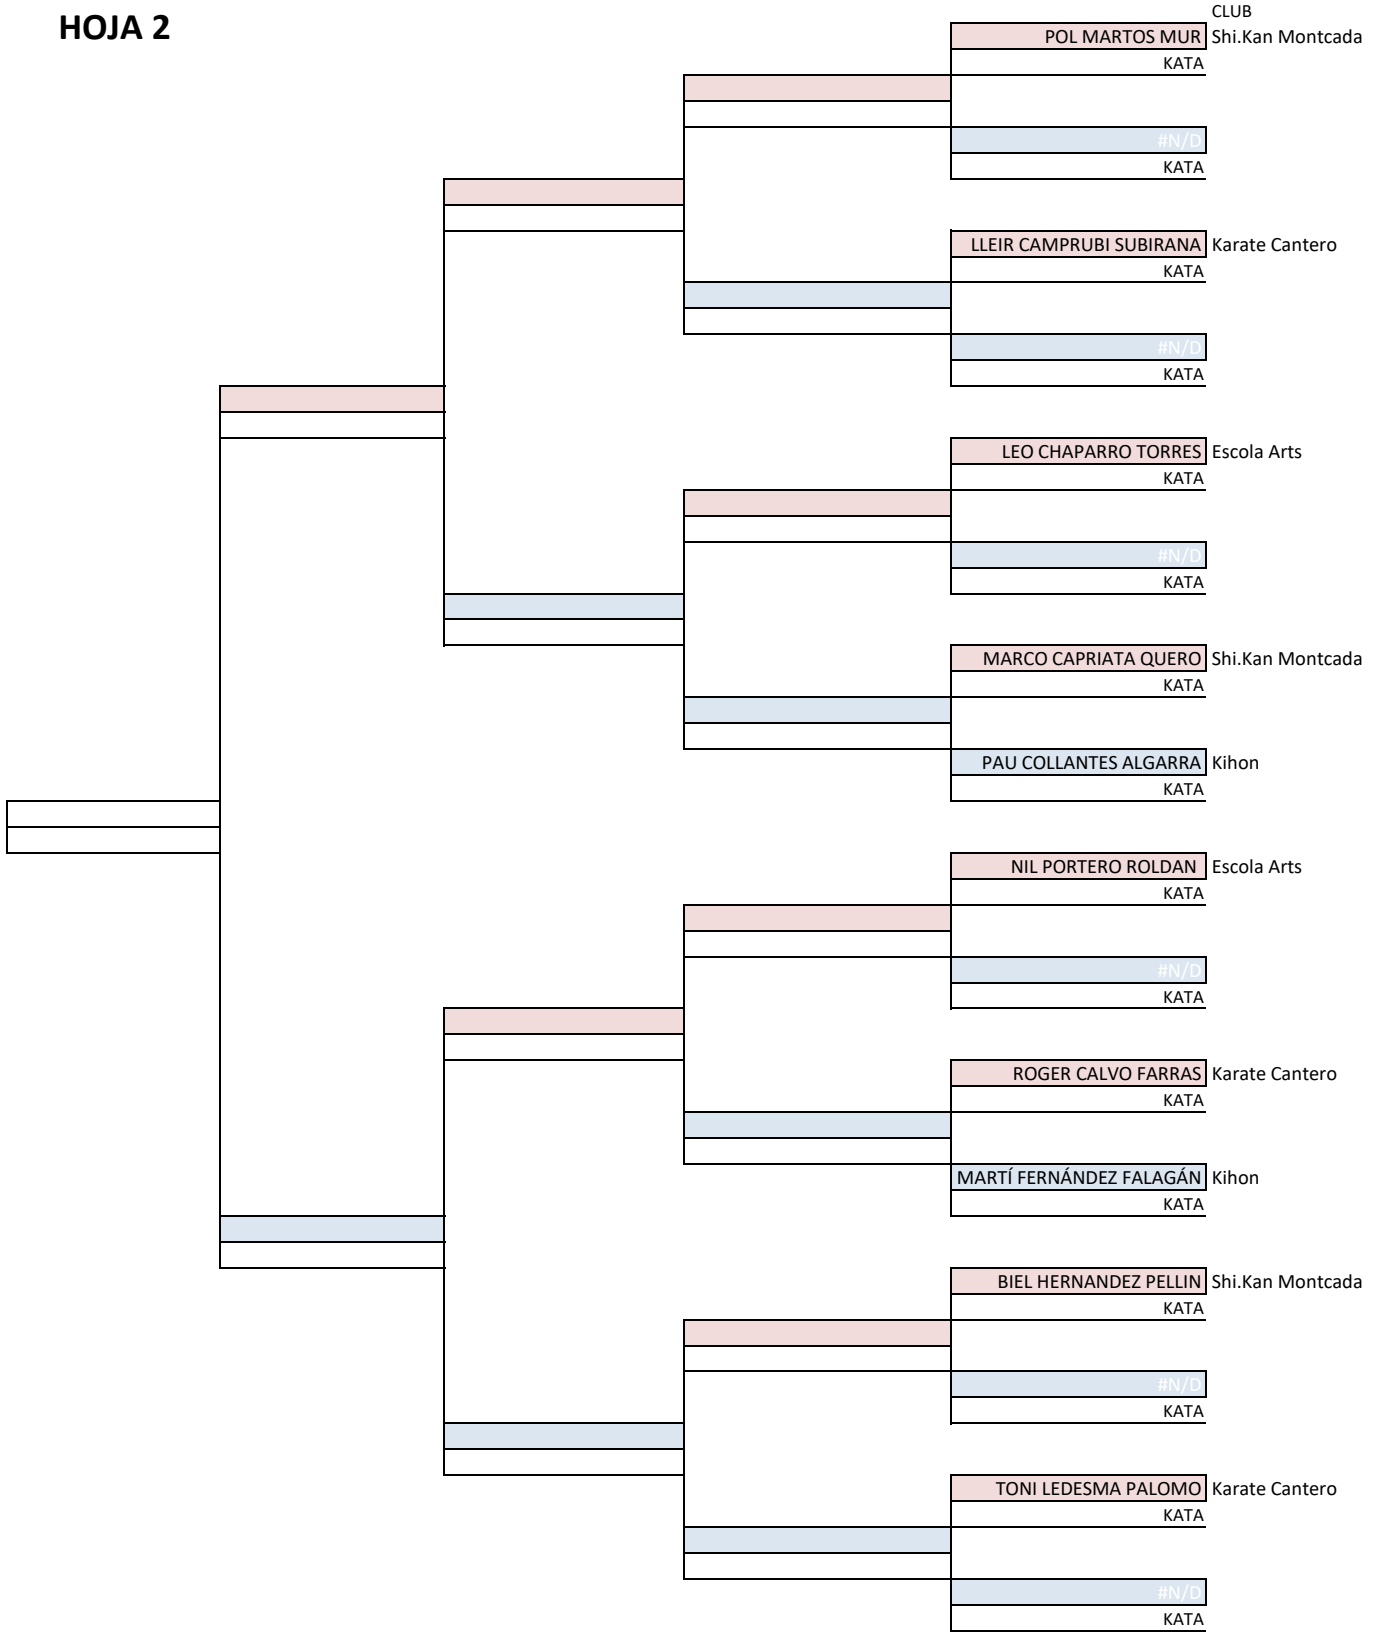

**3A2**

**Kata 2013 - 2014 masculí Fins Taronja  
FINAL**

CLUB

**HOJA 1**

KATA

**HOJA 2**

KATA

1º